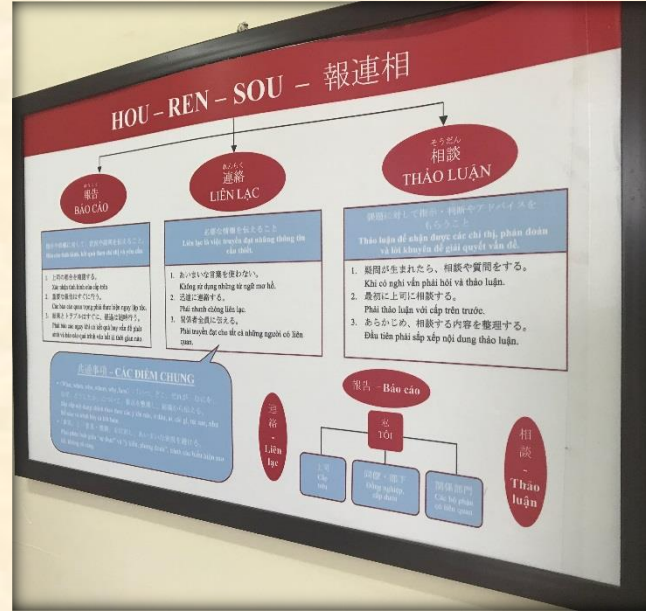

セレッジのベトナムパートナーが運営している人材教育施設を視察しました。日本語語学教育だけでなく、日本の社会文化知識や企業マナーなども教えています。

ごみ分別案内の課外授業

溶接面接